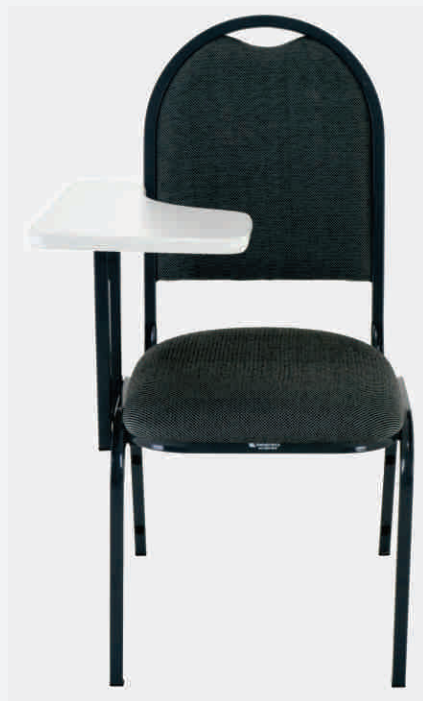

SUPREME

- **Medidas:** 90x45x55 (altura x largura x profundidade)
- **Peso:** 8kg
- **Empilhável**

CLASSIC

- **Medidas:** 88x44x54 (altura x largura x profundidade)
- **Peso:** 8kg
- **Empilhável**

SUPREME COM GANCHOS

- **Medidas:** 90x45x55 (altura x largura x profundidade)
- **Peso:** 8,1kg
- **Empilhável**

CLASSIC COM GANCHOS

- **Medidas:** 88x44x54 (altura x largura x profundidade)
- **Peso:** 8,1kg
- **Empilhável**

SUPREME COM PRANCHETA REMOVÍVEL

- **Medidas:** 90x45x55 (altura x largura x profundidade)
- **Peso:** 8,5kg
- **Empilhável**

CLASSIC COM PRANCHETA REMOVÍVEL

- **Medidas:** 88x44x54 (altura x largura x profundidade)
- **Peso:** 8,5kg
- **Empilhável**

ELEGANCE COM GANCHOS

- **Medidas:** 89x52x55 (altura x largura x profundidade)
- **Peso:** 8,1kg
- **Empilhável**

ELEGANCE COM PRANCHETA REMOVÍVEL

- **Medidas:** 89x52x55 (altura x largura x profundidade)
- **Peso:** 8,5kg
- **Empilhável**