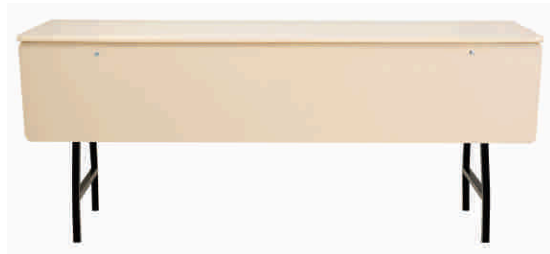

MRD 01

DOBRÁVEL QUADRO METAL

- **Medidas:** 76x135 (altura x largura x profundidade)
- **Peso:** 24kg
- **Empilhável**
- **Consultar opções de dimensões do tampo**

MRD 02

DOBRÁVEL QUADRO MDF

- **Medidas:** 76x135 (altura x largura x profundidade)
- **Peso:** 18kg
- **Empilhável**
- **Consultar opções de dimensões do tampo**

MRT 05 **DOBRÁVEL PAINEL FRONTAL**

- **Medidas:** 76x180x60 (altura x largura x profundidade)
- **Peso:** 20kg
- **Empilhável**
- **Consultar opções de dimensões do tampo**

CARRINHO

- **Medidas:** 136x52x80 (altura x largura x profundidade)
- **Peso:** 10kg