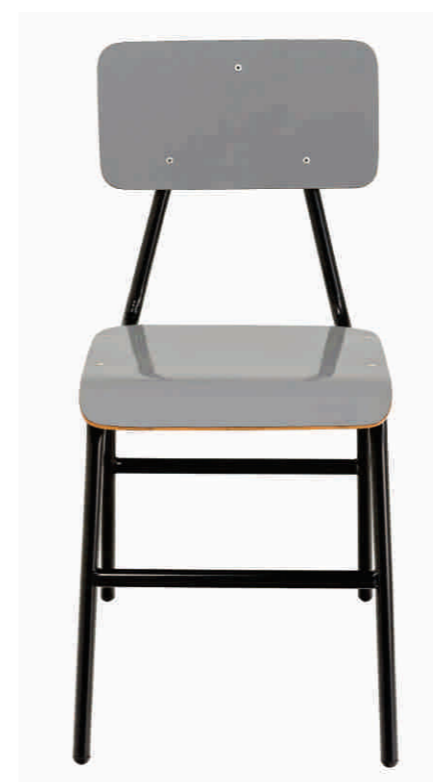

M 204 ADULTO

- **Medidas:** 81x38x47 (altura x largura x profundidade)
- **Altura até o assento:** 45cm
- **Peso:** 4kg