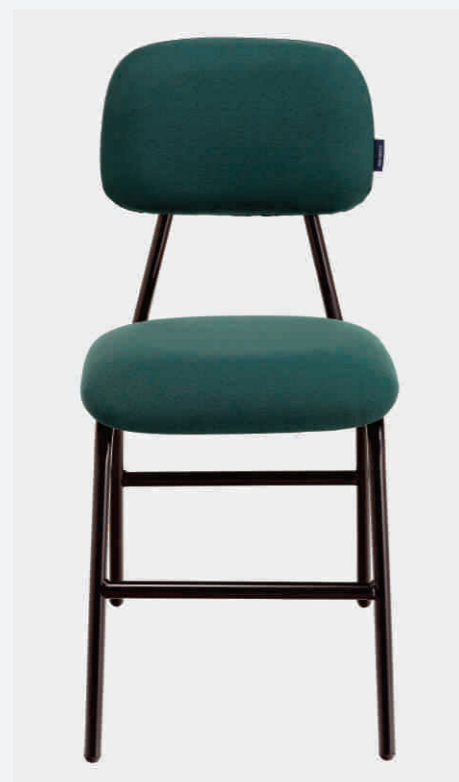

M 207 ADULTO

- **Medidas:** 84x42x47 (altura x largura x profundidade)
- **Altura até o assento:** 45cm
- **Peso:** 8kg